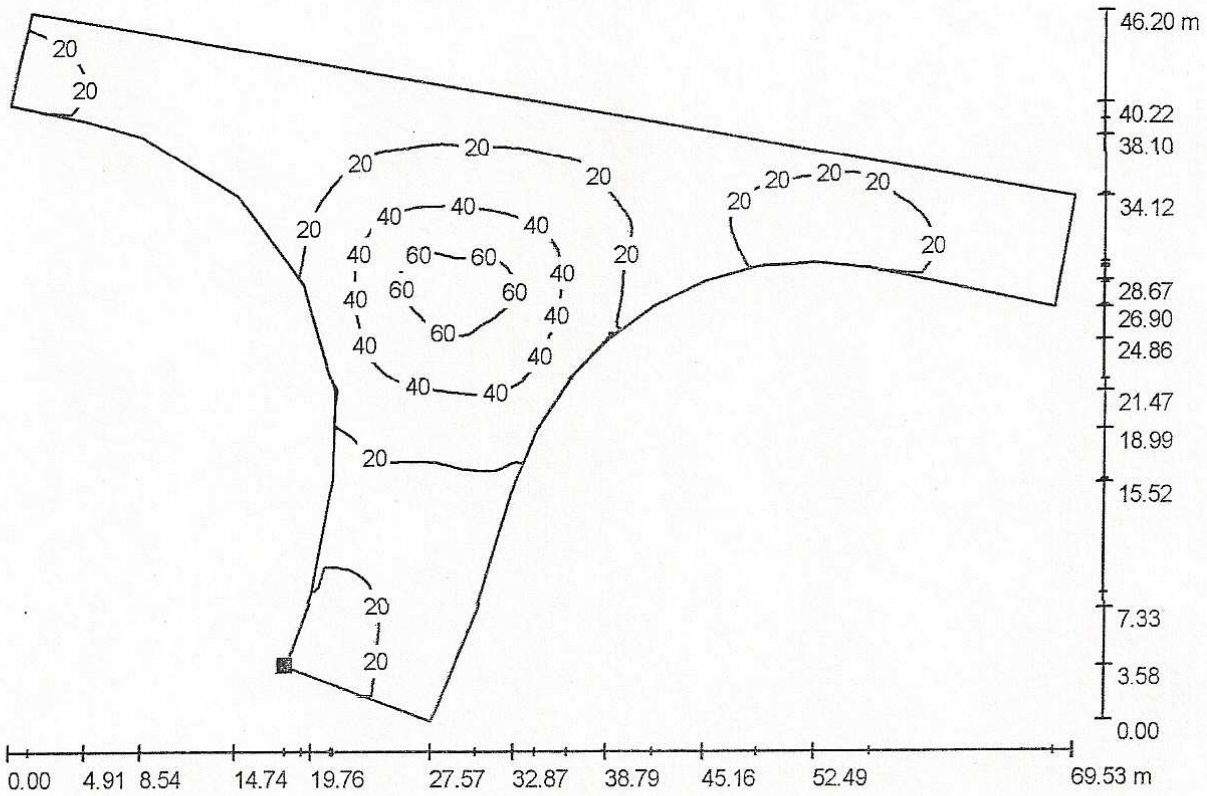

Edytor
Telefon
faks
e-Mail

Strefy konfliktowe / Strefa konfliktowa 5 / Izolinie (E, poziome)

Wartości Lux, Skala 1 : 498

Położenie powierzchni w scenie zewnętrznej:
Zaznaczony punkt:
(675.656 m, 724.788 m, 0.005 m)

Siatka: 128 x 128 Punkty

E_m [lx]
24

E_{min} [lx]
5.27

E_{max} [lx]
67

E_{min} / E_m
0.223

E_{min} / E_{max}
0.078